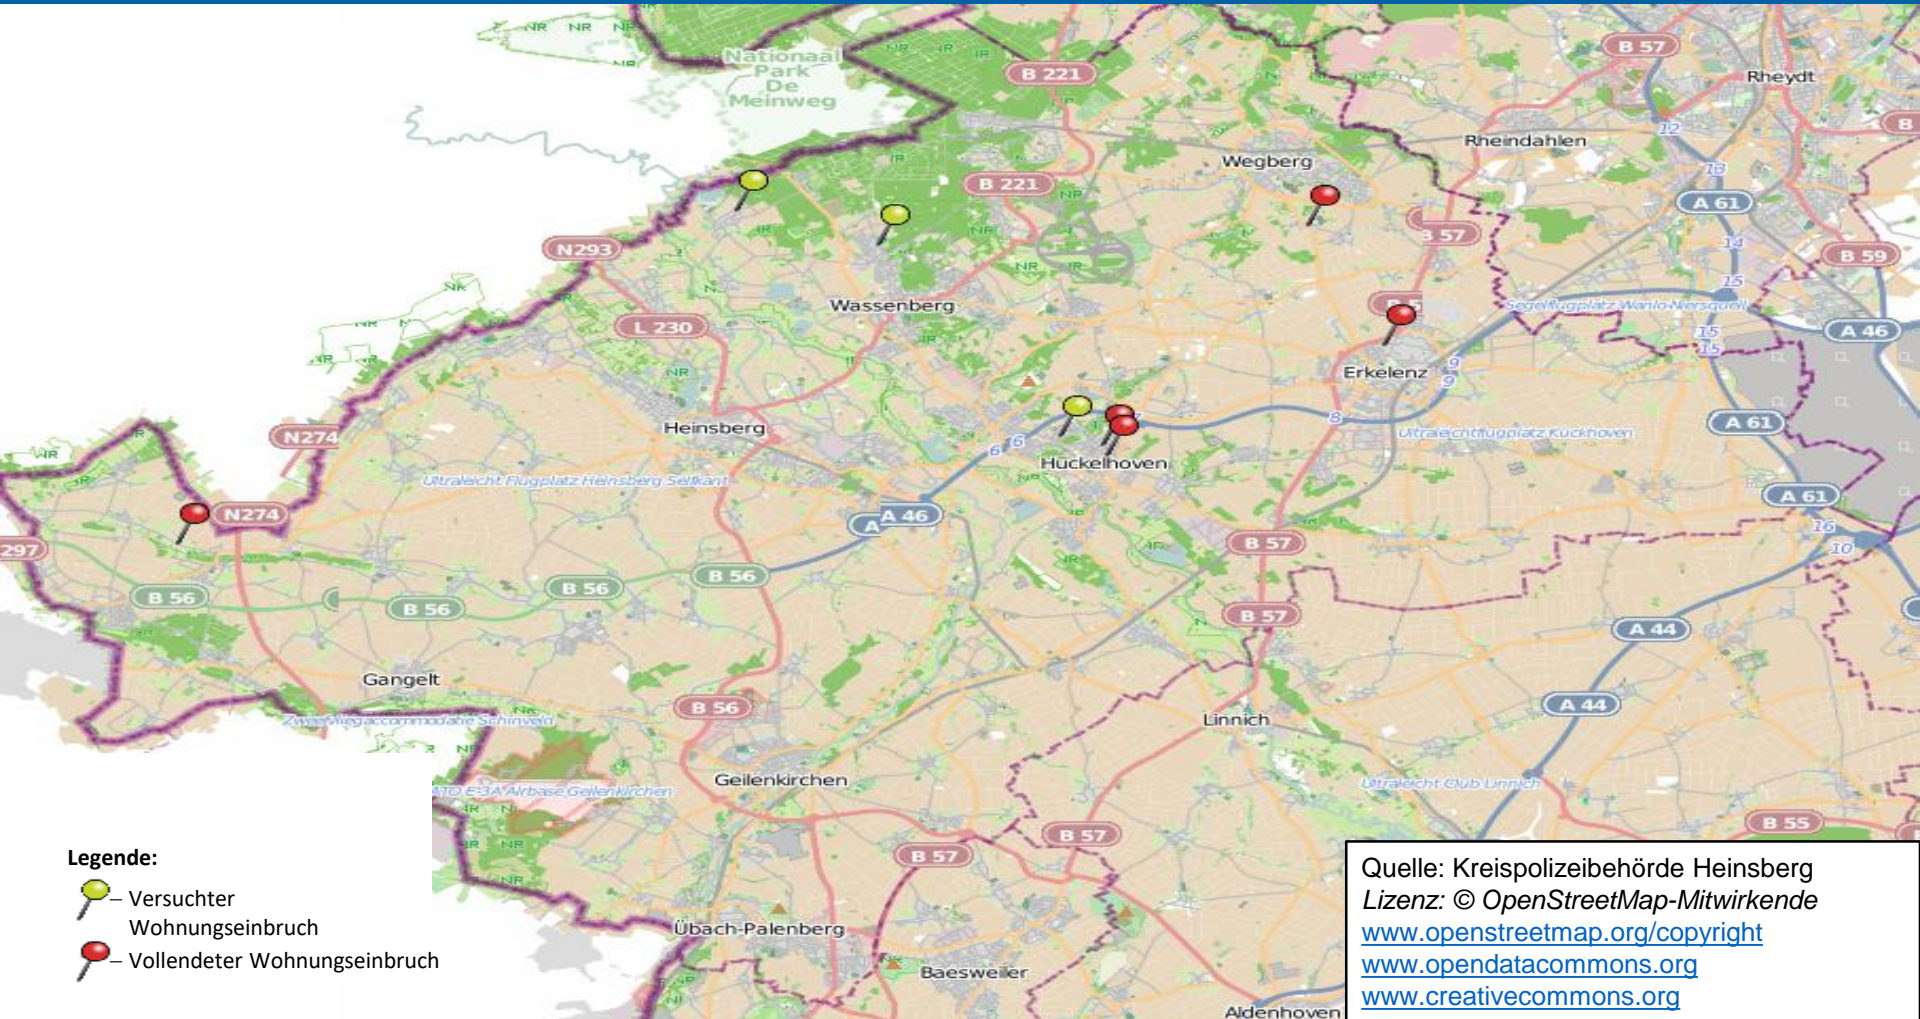

Wohnungseinbrüche im Kreis Heinsberg vom 09.05.2022 bis 15.05.2022

bürgerorientiert · professionell · rechtsstaatlich

Legende:

-  – Versuchter Wohnungseinbruch
-  – Vollendeter Wohnungseinbruch

Quelle: Kreispolizeibehörde Heinsberg
Lizenz: © OpenStreetMap-Mitwirkende
www.openstreetmap.org/copyright
www.opendatacommons.org
www.creativecommons.org