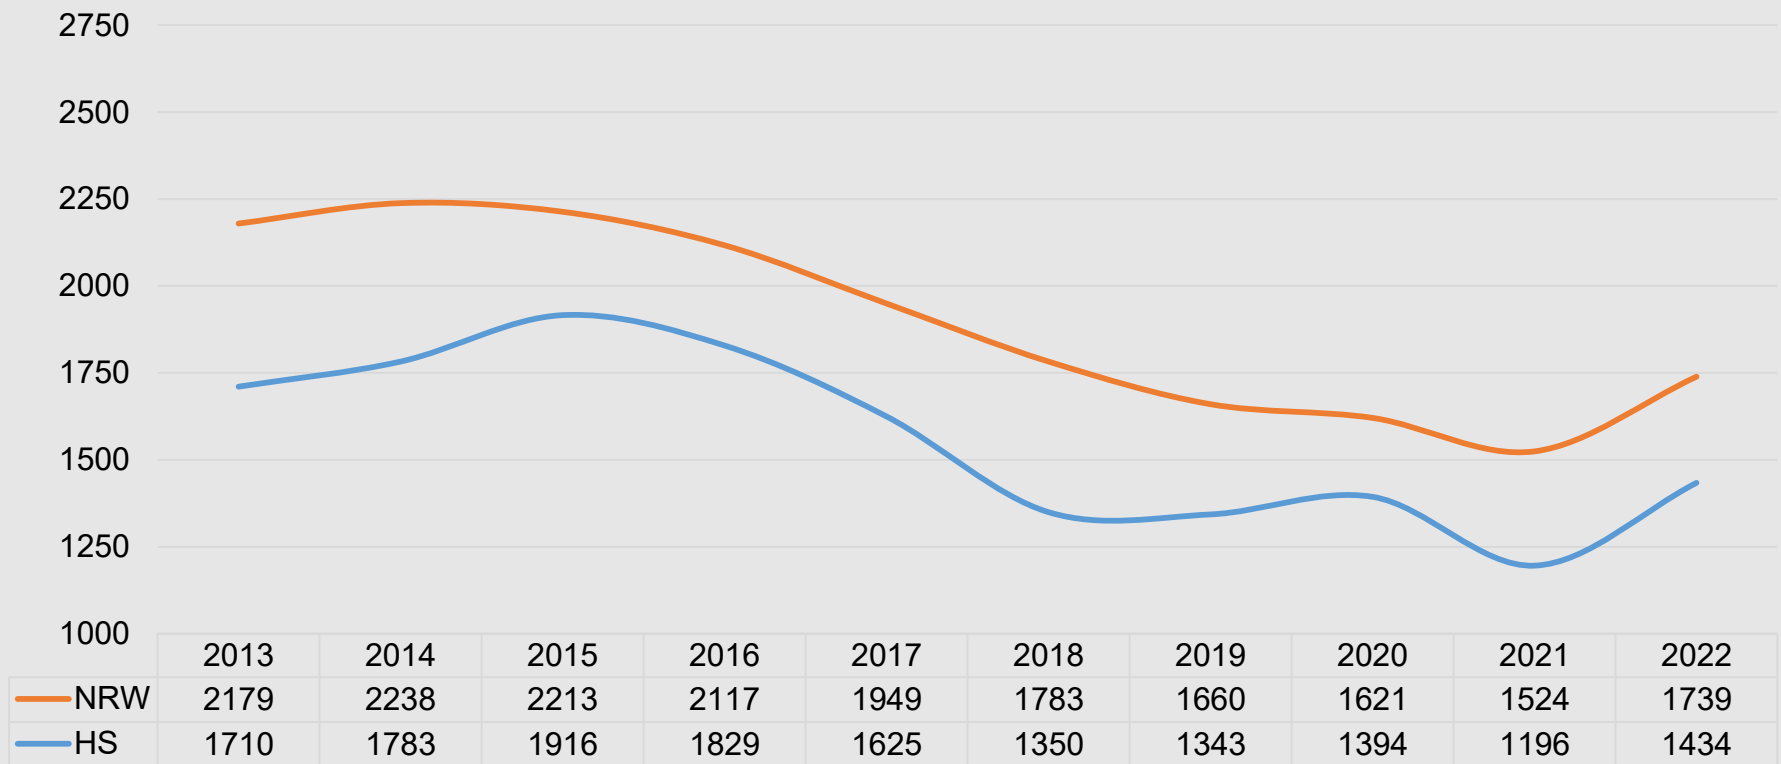

Straßenkriminalität Häufigkeitszahl HS / NRW