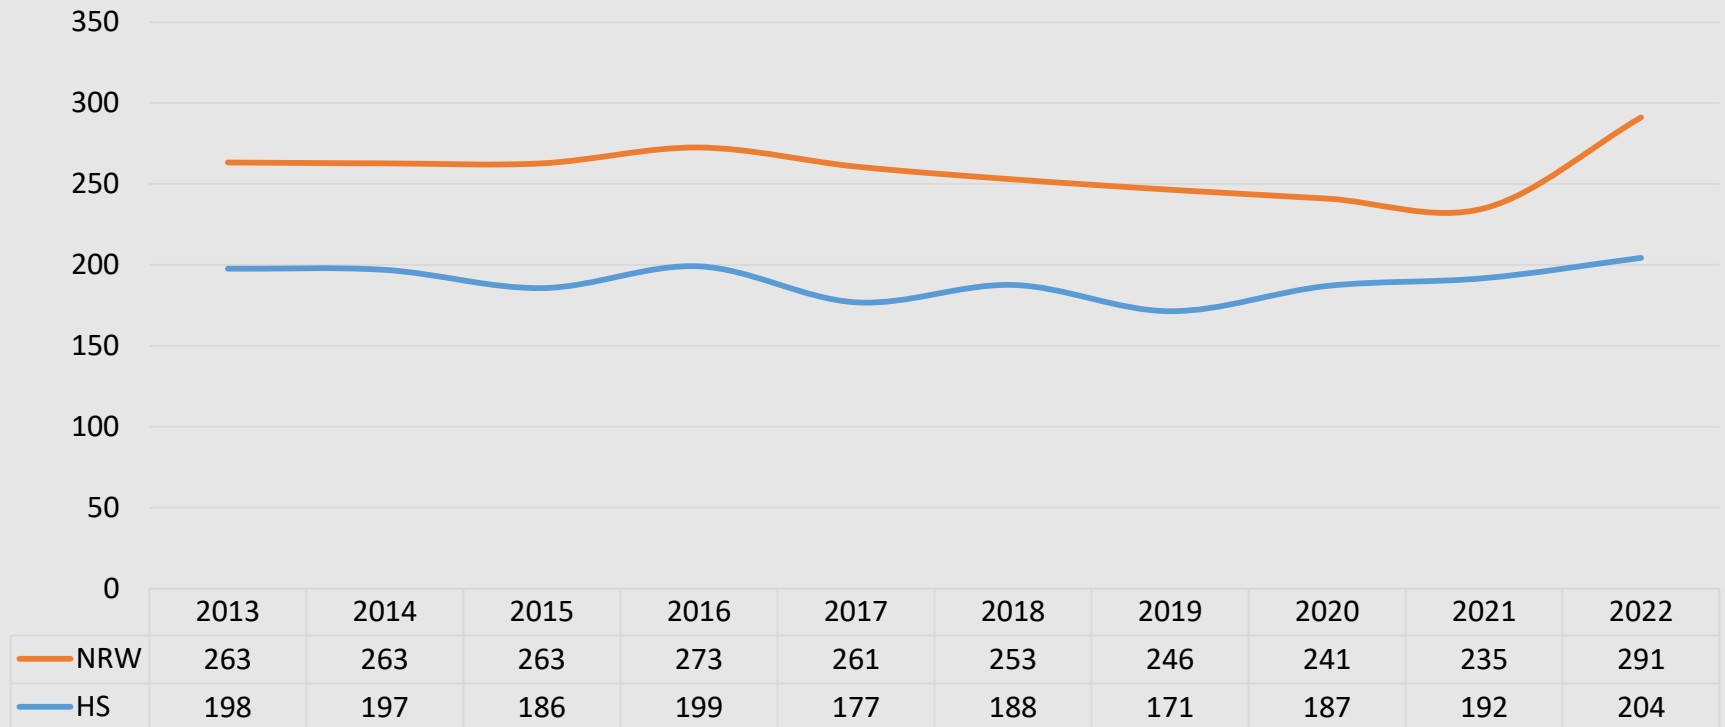

Gewaltdelikte Häufigkeitszahl HS/NRW