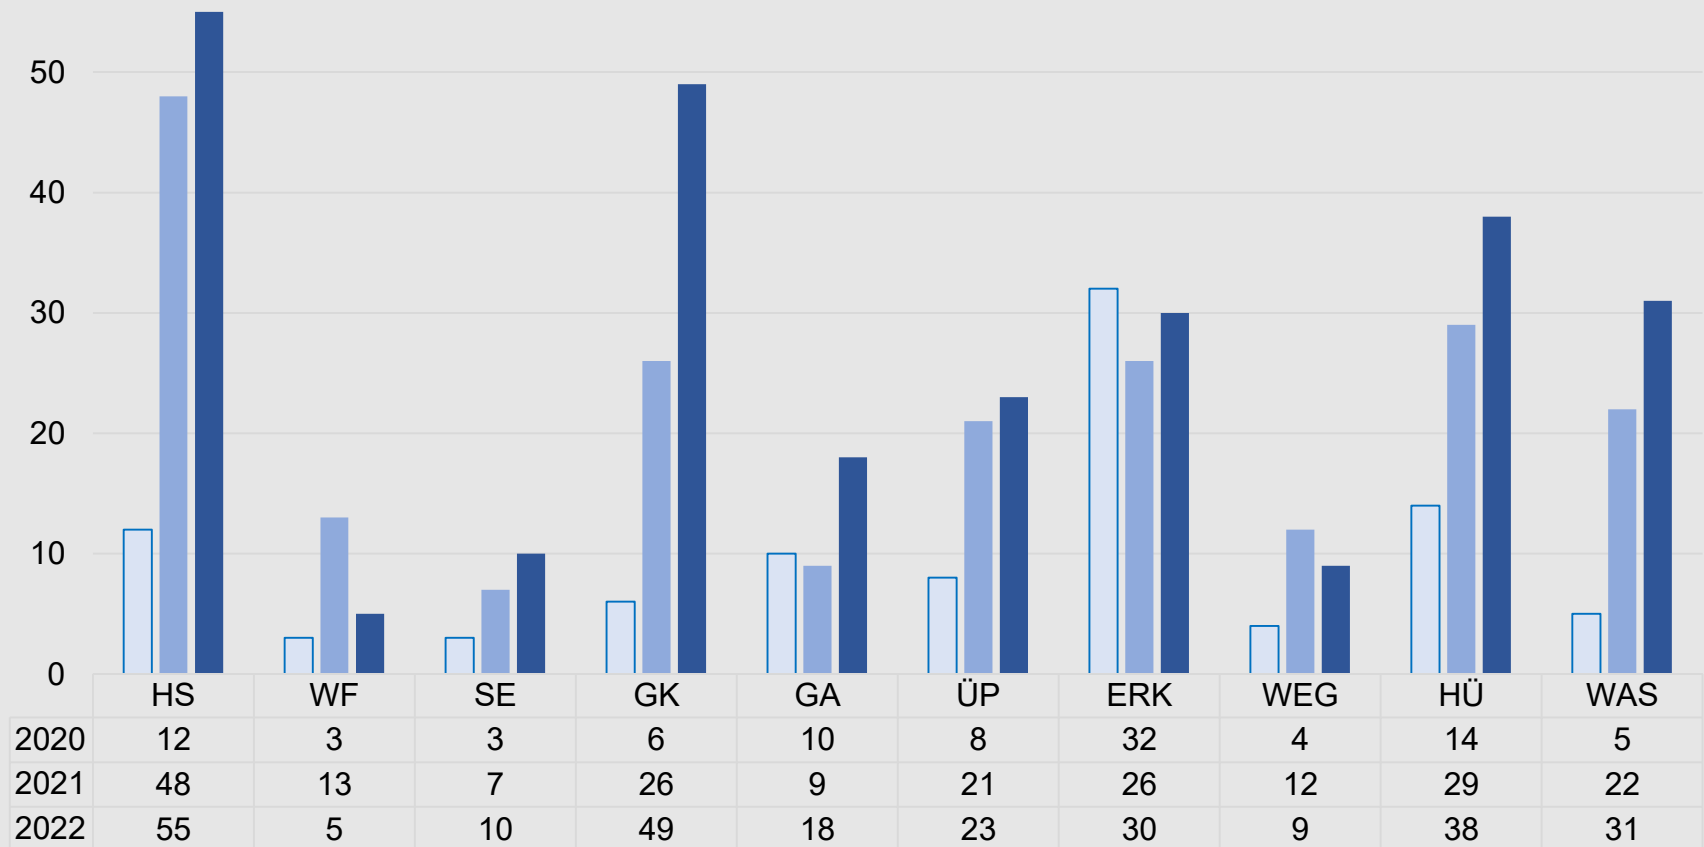

DB an/aus Neu- u. Rohbauten, Baubuden und Baustellen