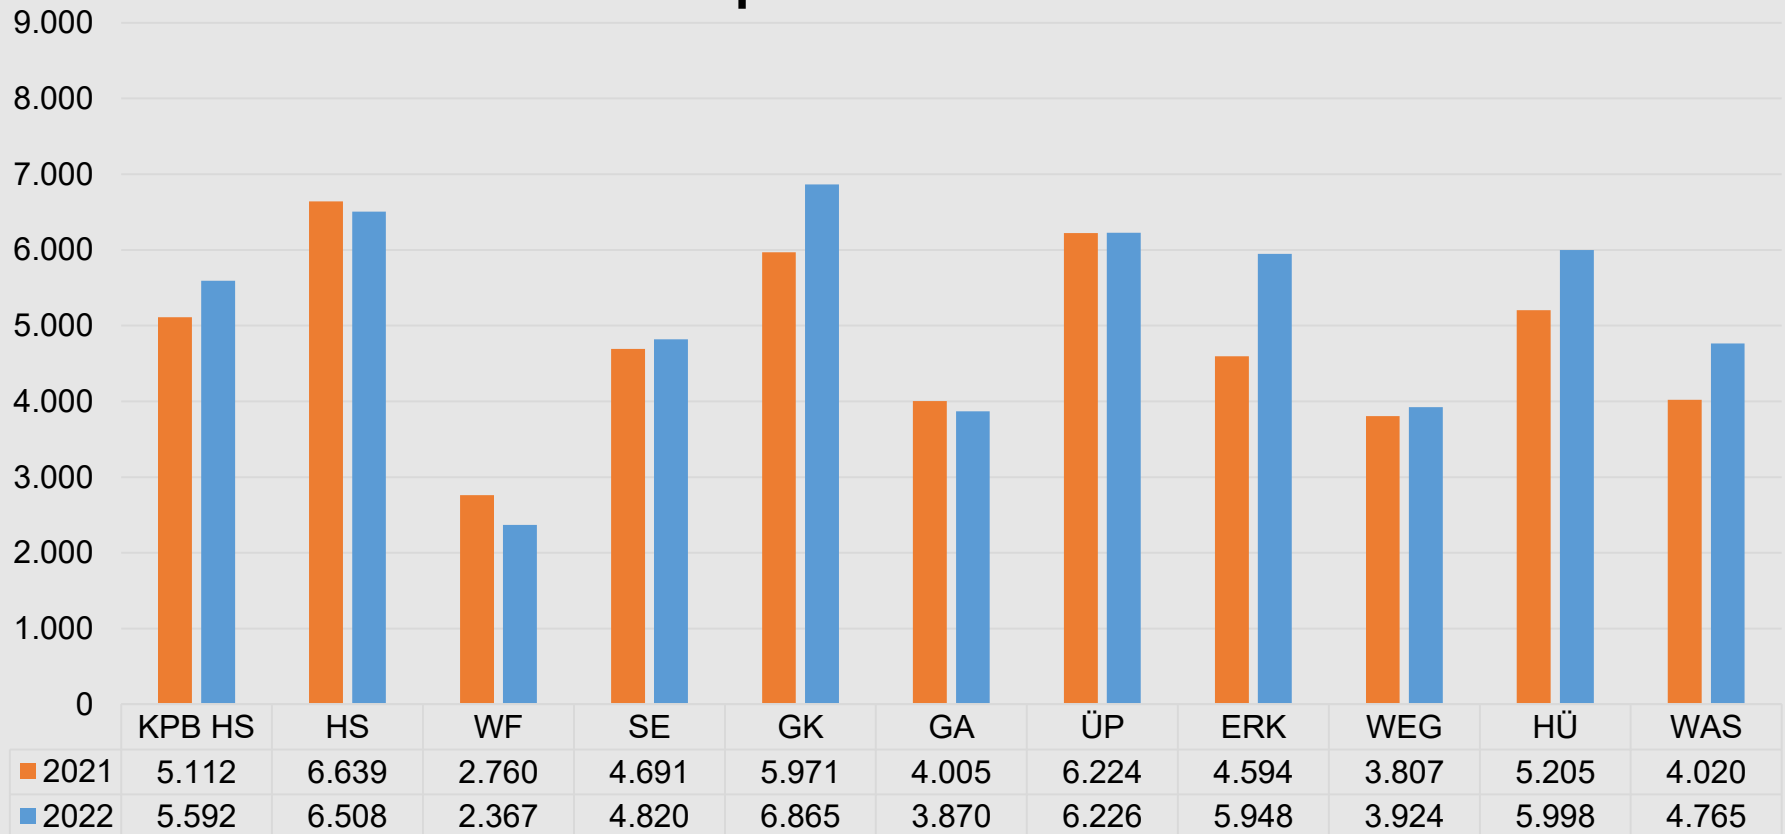

Kriminalitätshäufigkeit im Vergleich zum Vorjahr Straftaten pro 100.000 Einwohner