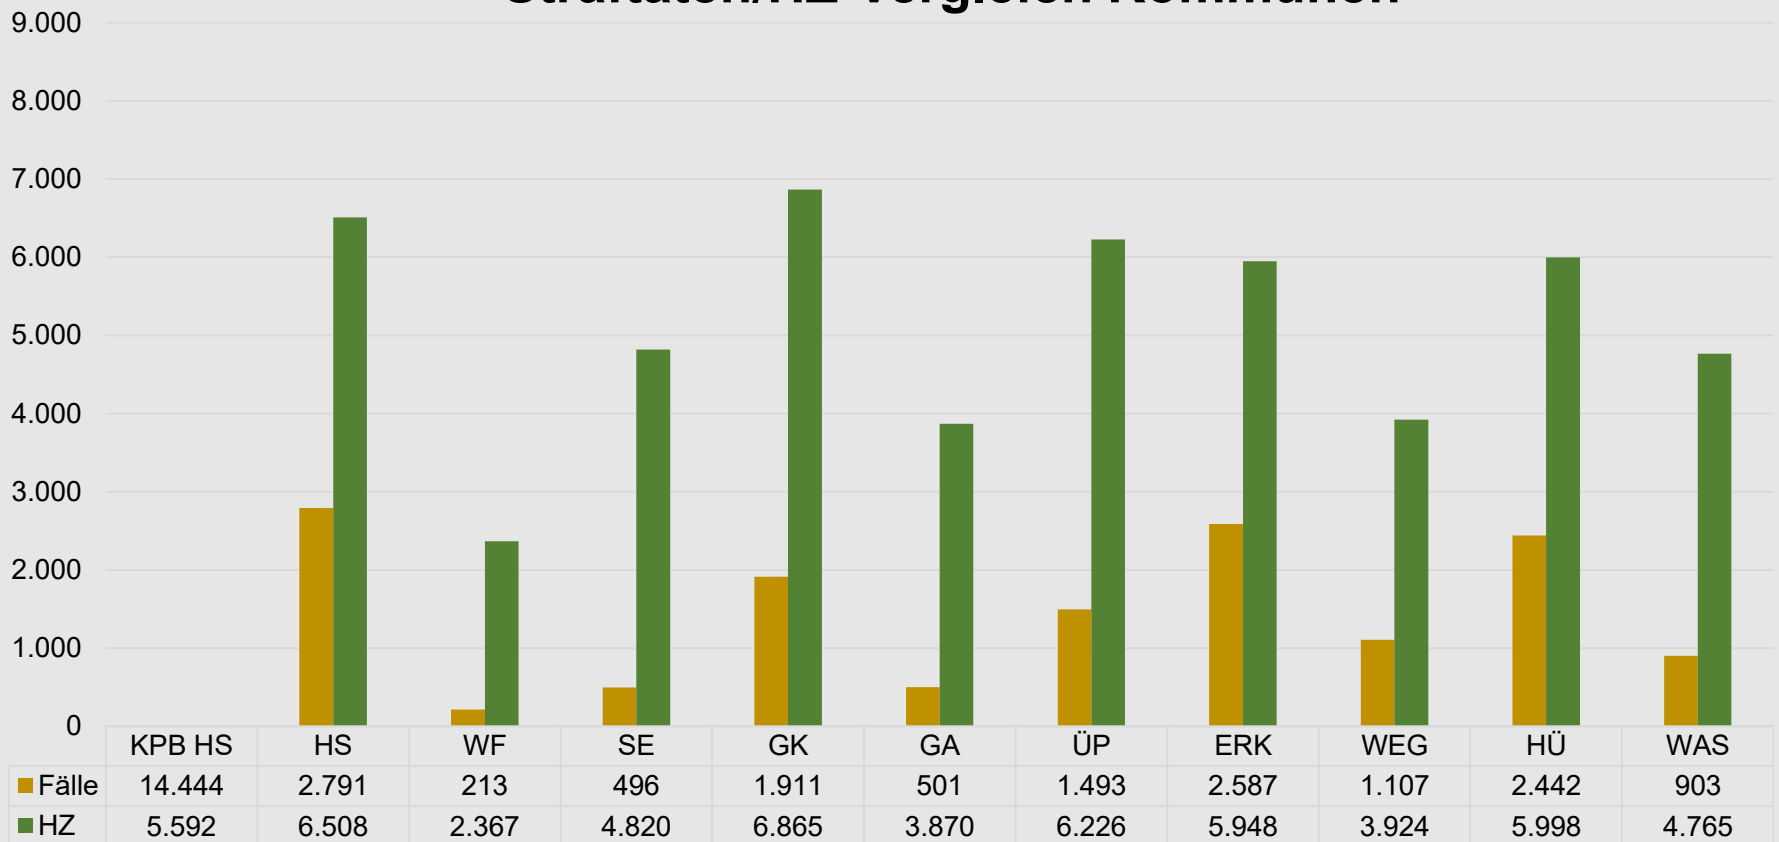

Straftaten/HZ-Vergleich Kommunen