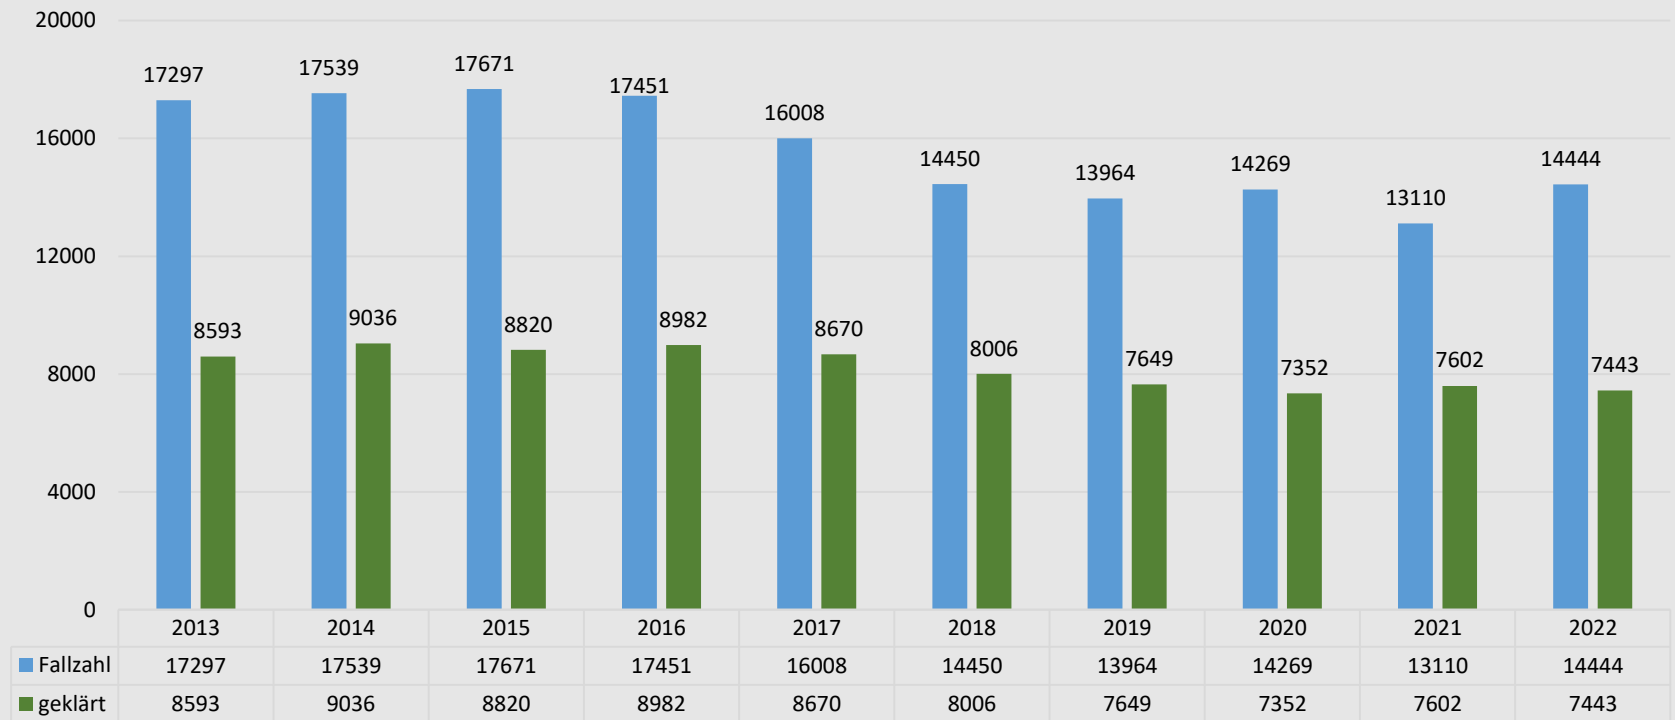

# Kriminalitätslage Kreis Heinsberg 2022

## Fälle insgesamt/aufgeklärte Fälle