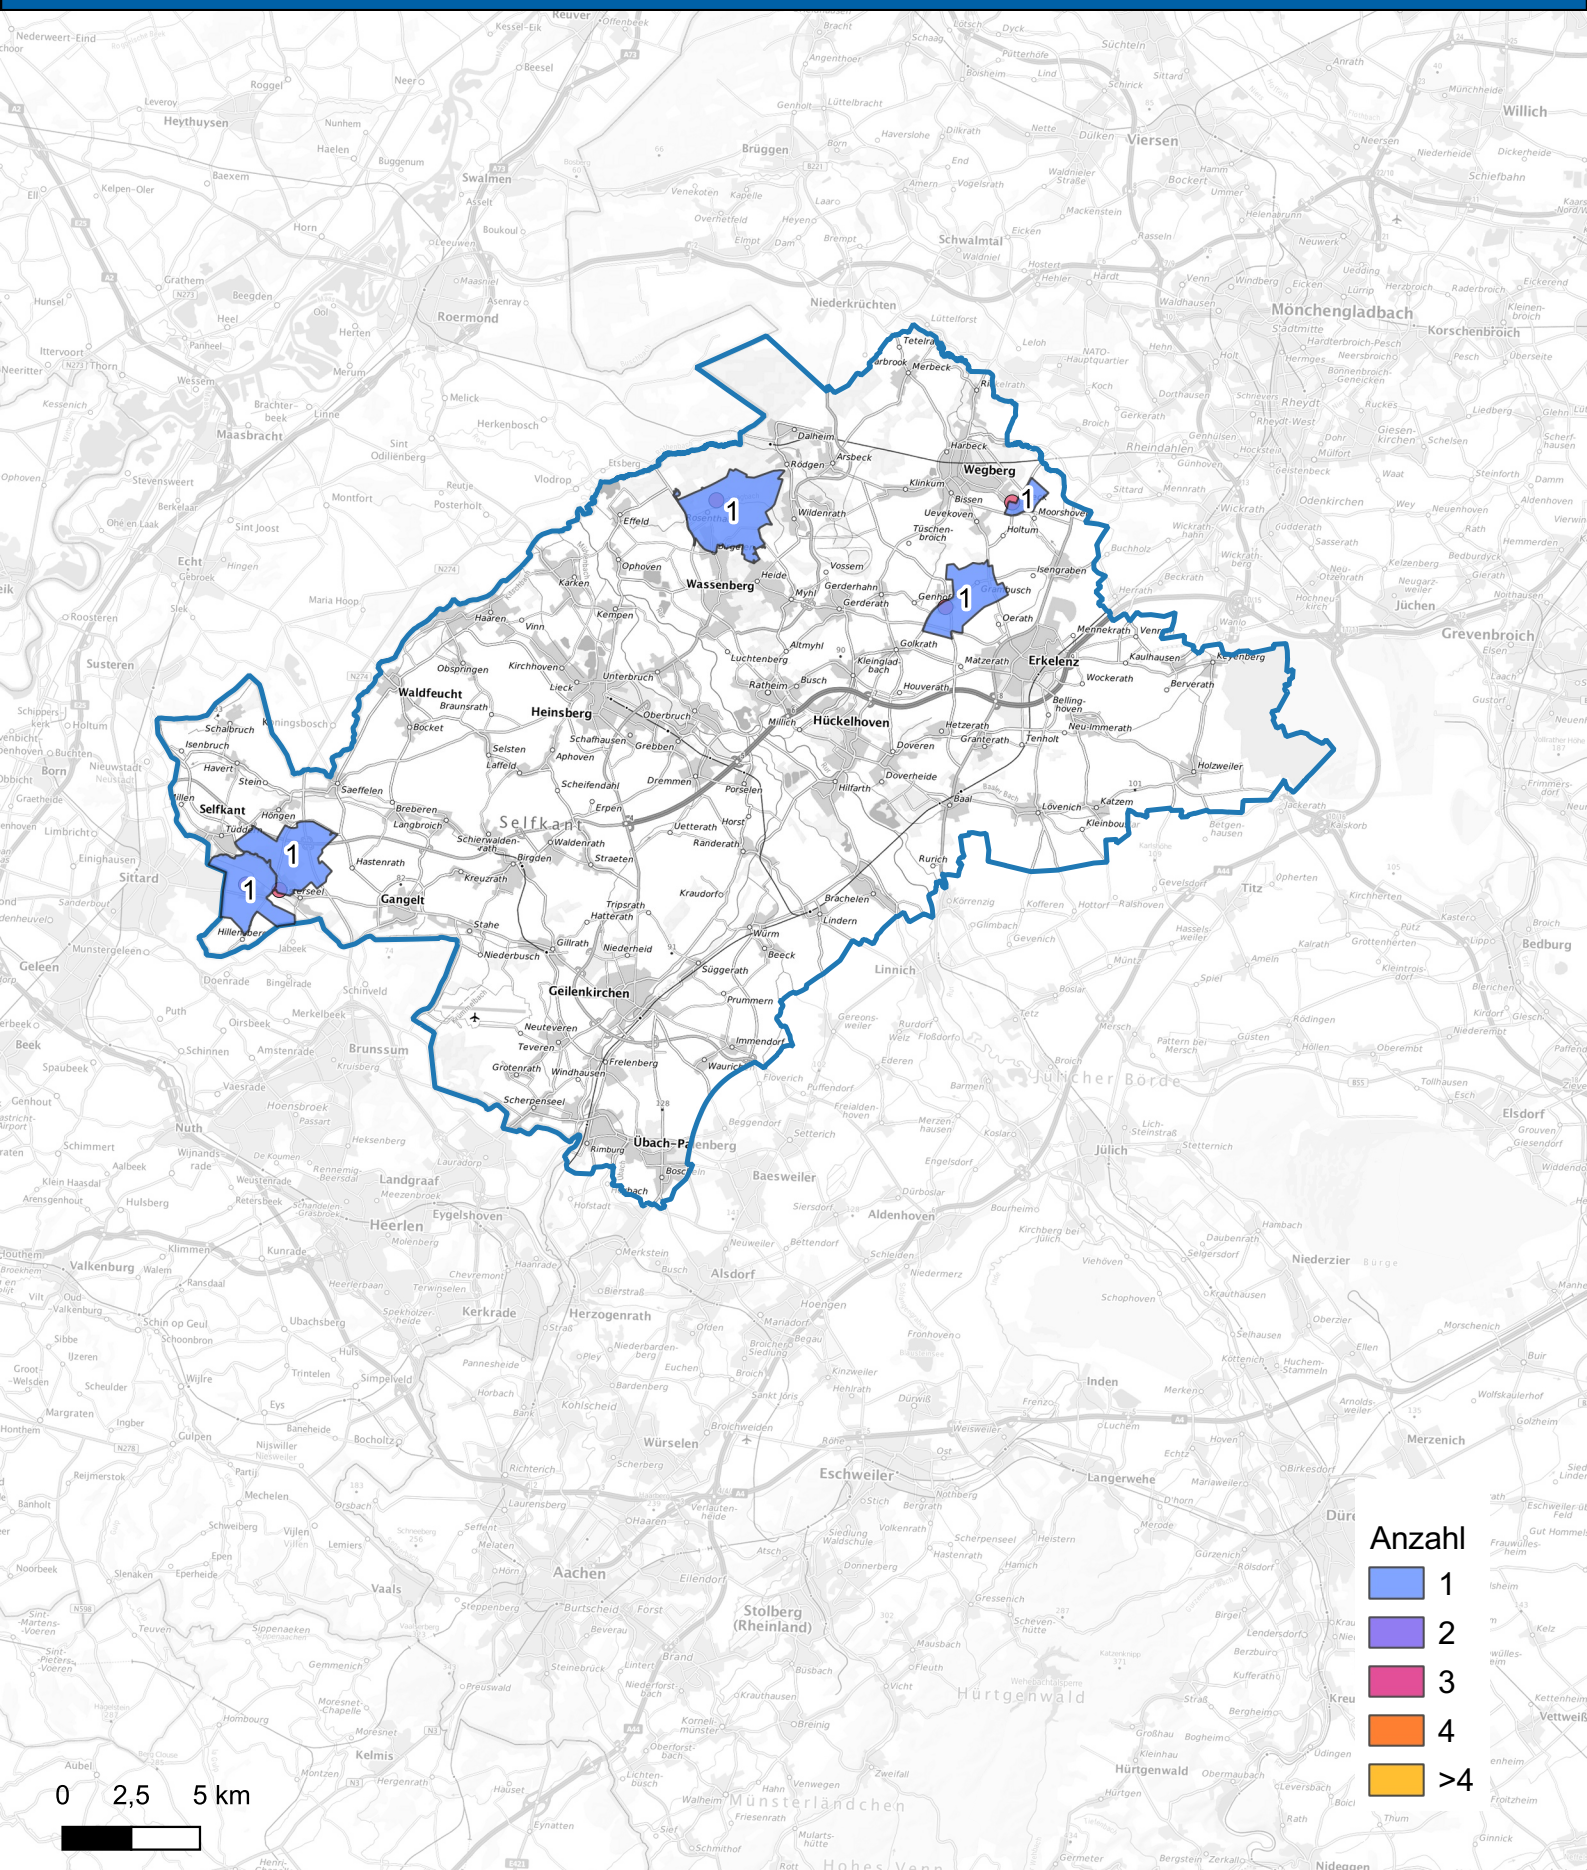

Wohnungseinbruchsradar für das Kreisgebiet Heinsberg vom 13.01.2025 bis 19.01.2025

Hintergrundkarte: © Bundesamt für Kartographie und Geodäsie (2024)

Informationen zu Präventionshinweisen und Beratungsstellen der Polizei NRW finden Sie hier ["https://polizei.nrw/artikel/riegel-vor-sicher-ist-sicherer"](https://polizei.nrw/artikel/riegel-vor-sicher-ist-sicherer)

POLIZEI
Nordrhein-Westfalen
Kreis Heinsberg