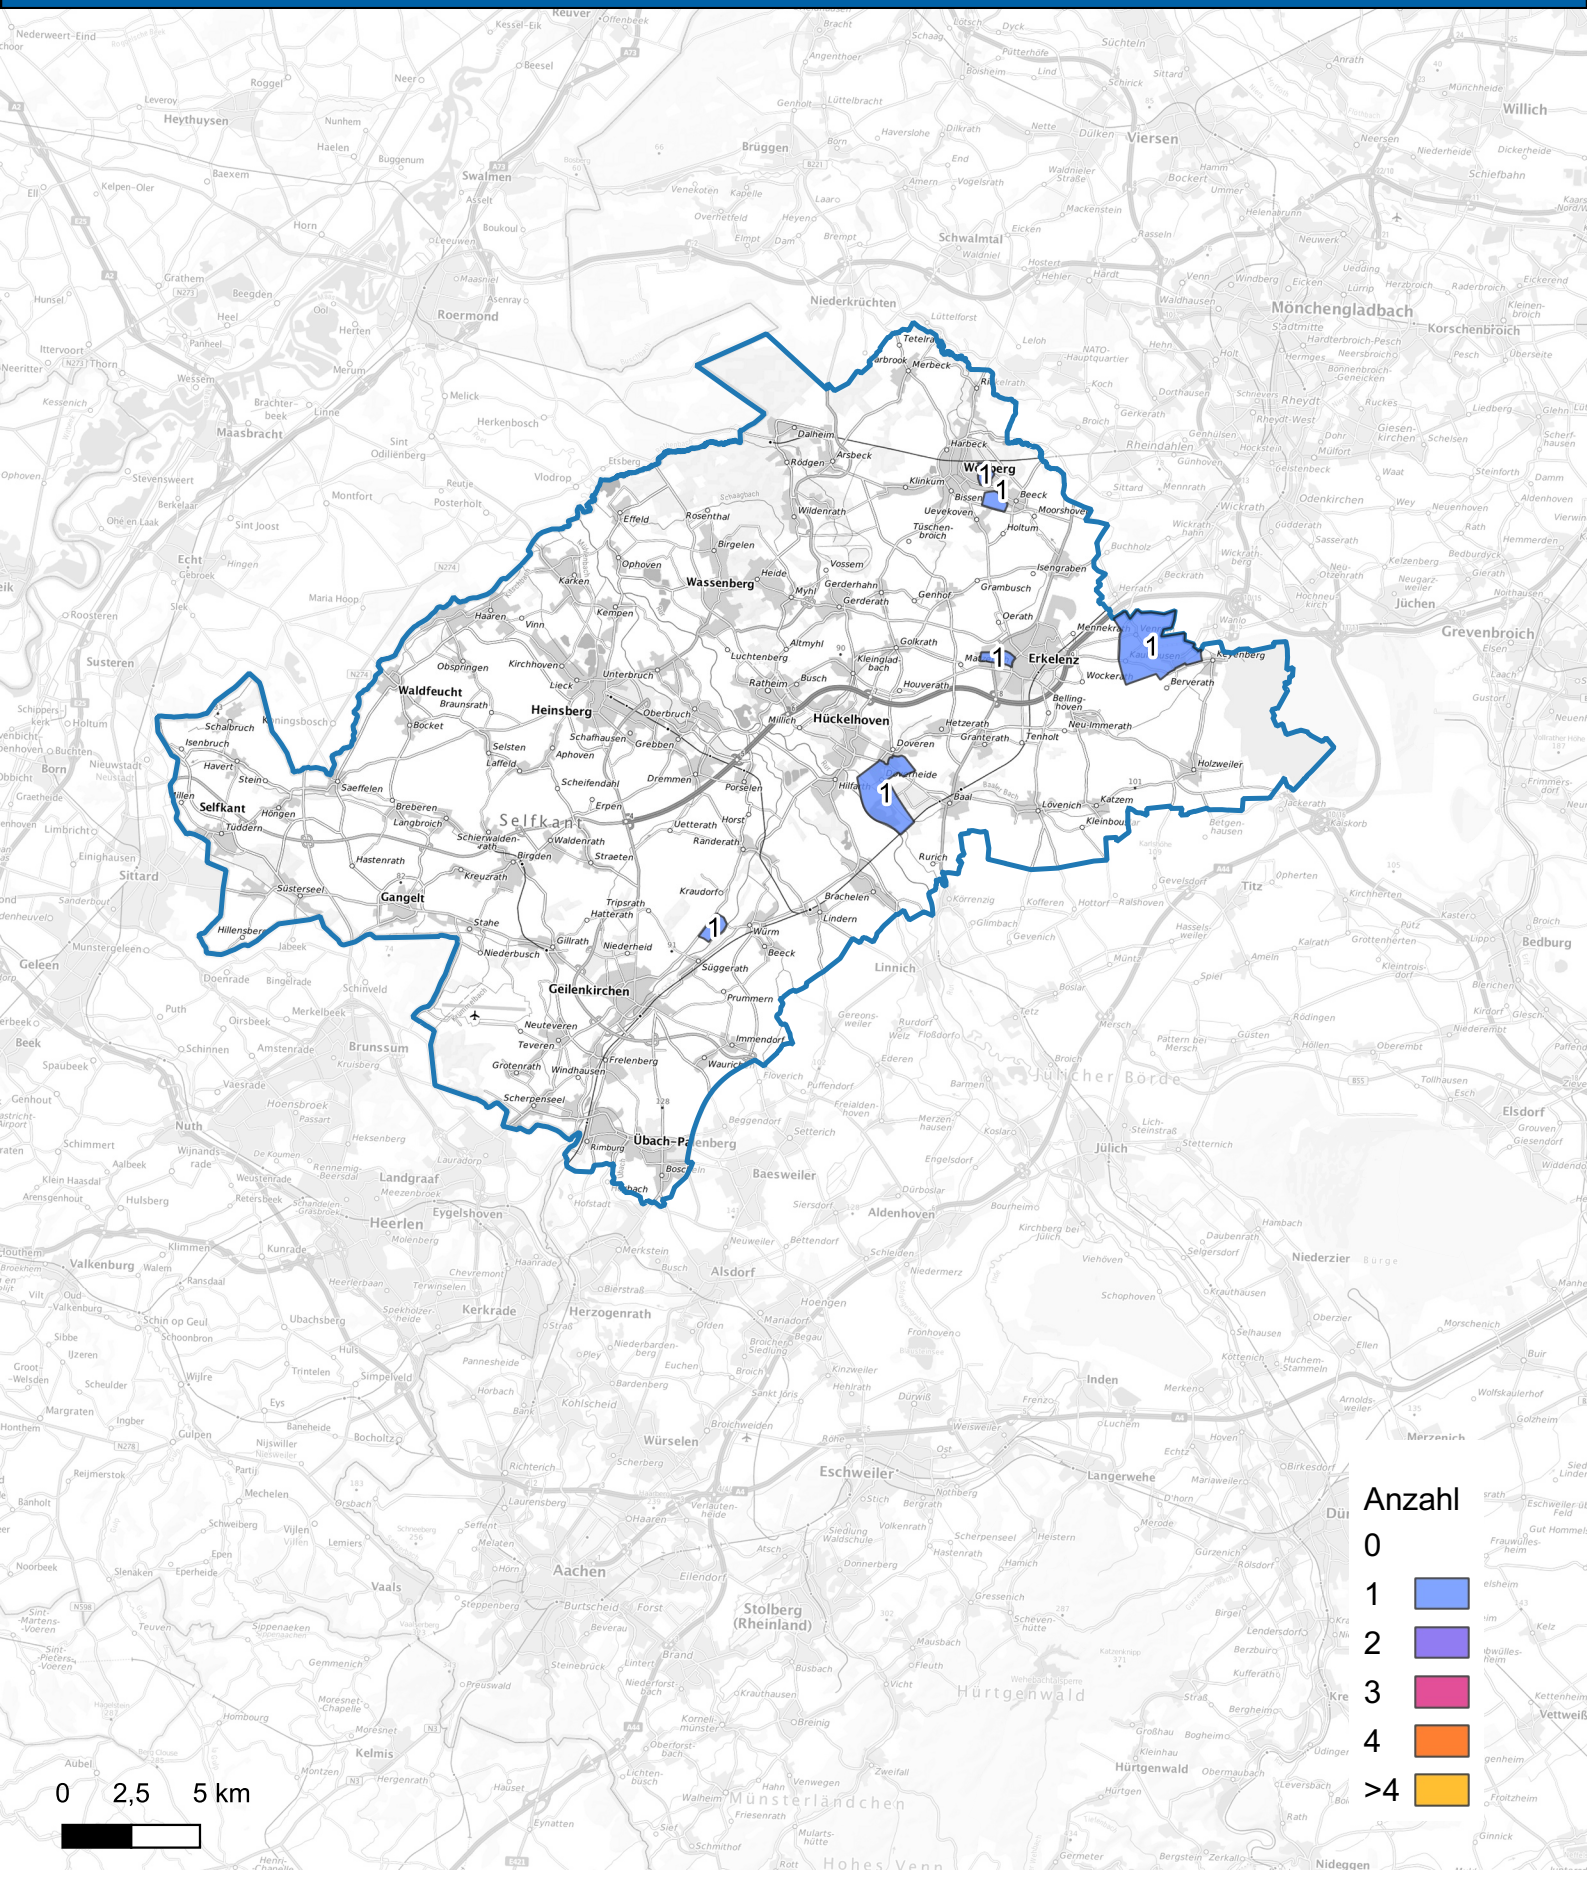

Wohnungseinbruchsradar für das Kreisgebiet Heinsberg vom 10.02.2025 bis 16.02.2025

0 2,5 5 km

Hintergrundkarte: © Bundesamt für Kartographie und Geodäsie (2024)

Informationen zu Präventionshinweisen und Beratungsstellen der Polizei NRW finden Sie hier ["https://polizei.nrw/artikel/regel-vor-sicher-ist-sicherer"](https://polizei.nrw/artikel/regel-vor-sicher-ist-sicherer)