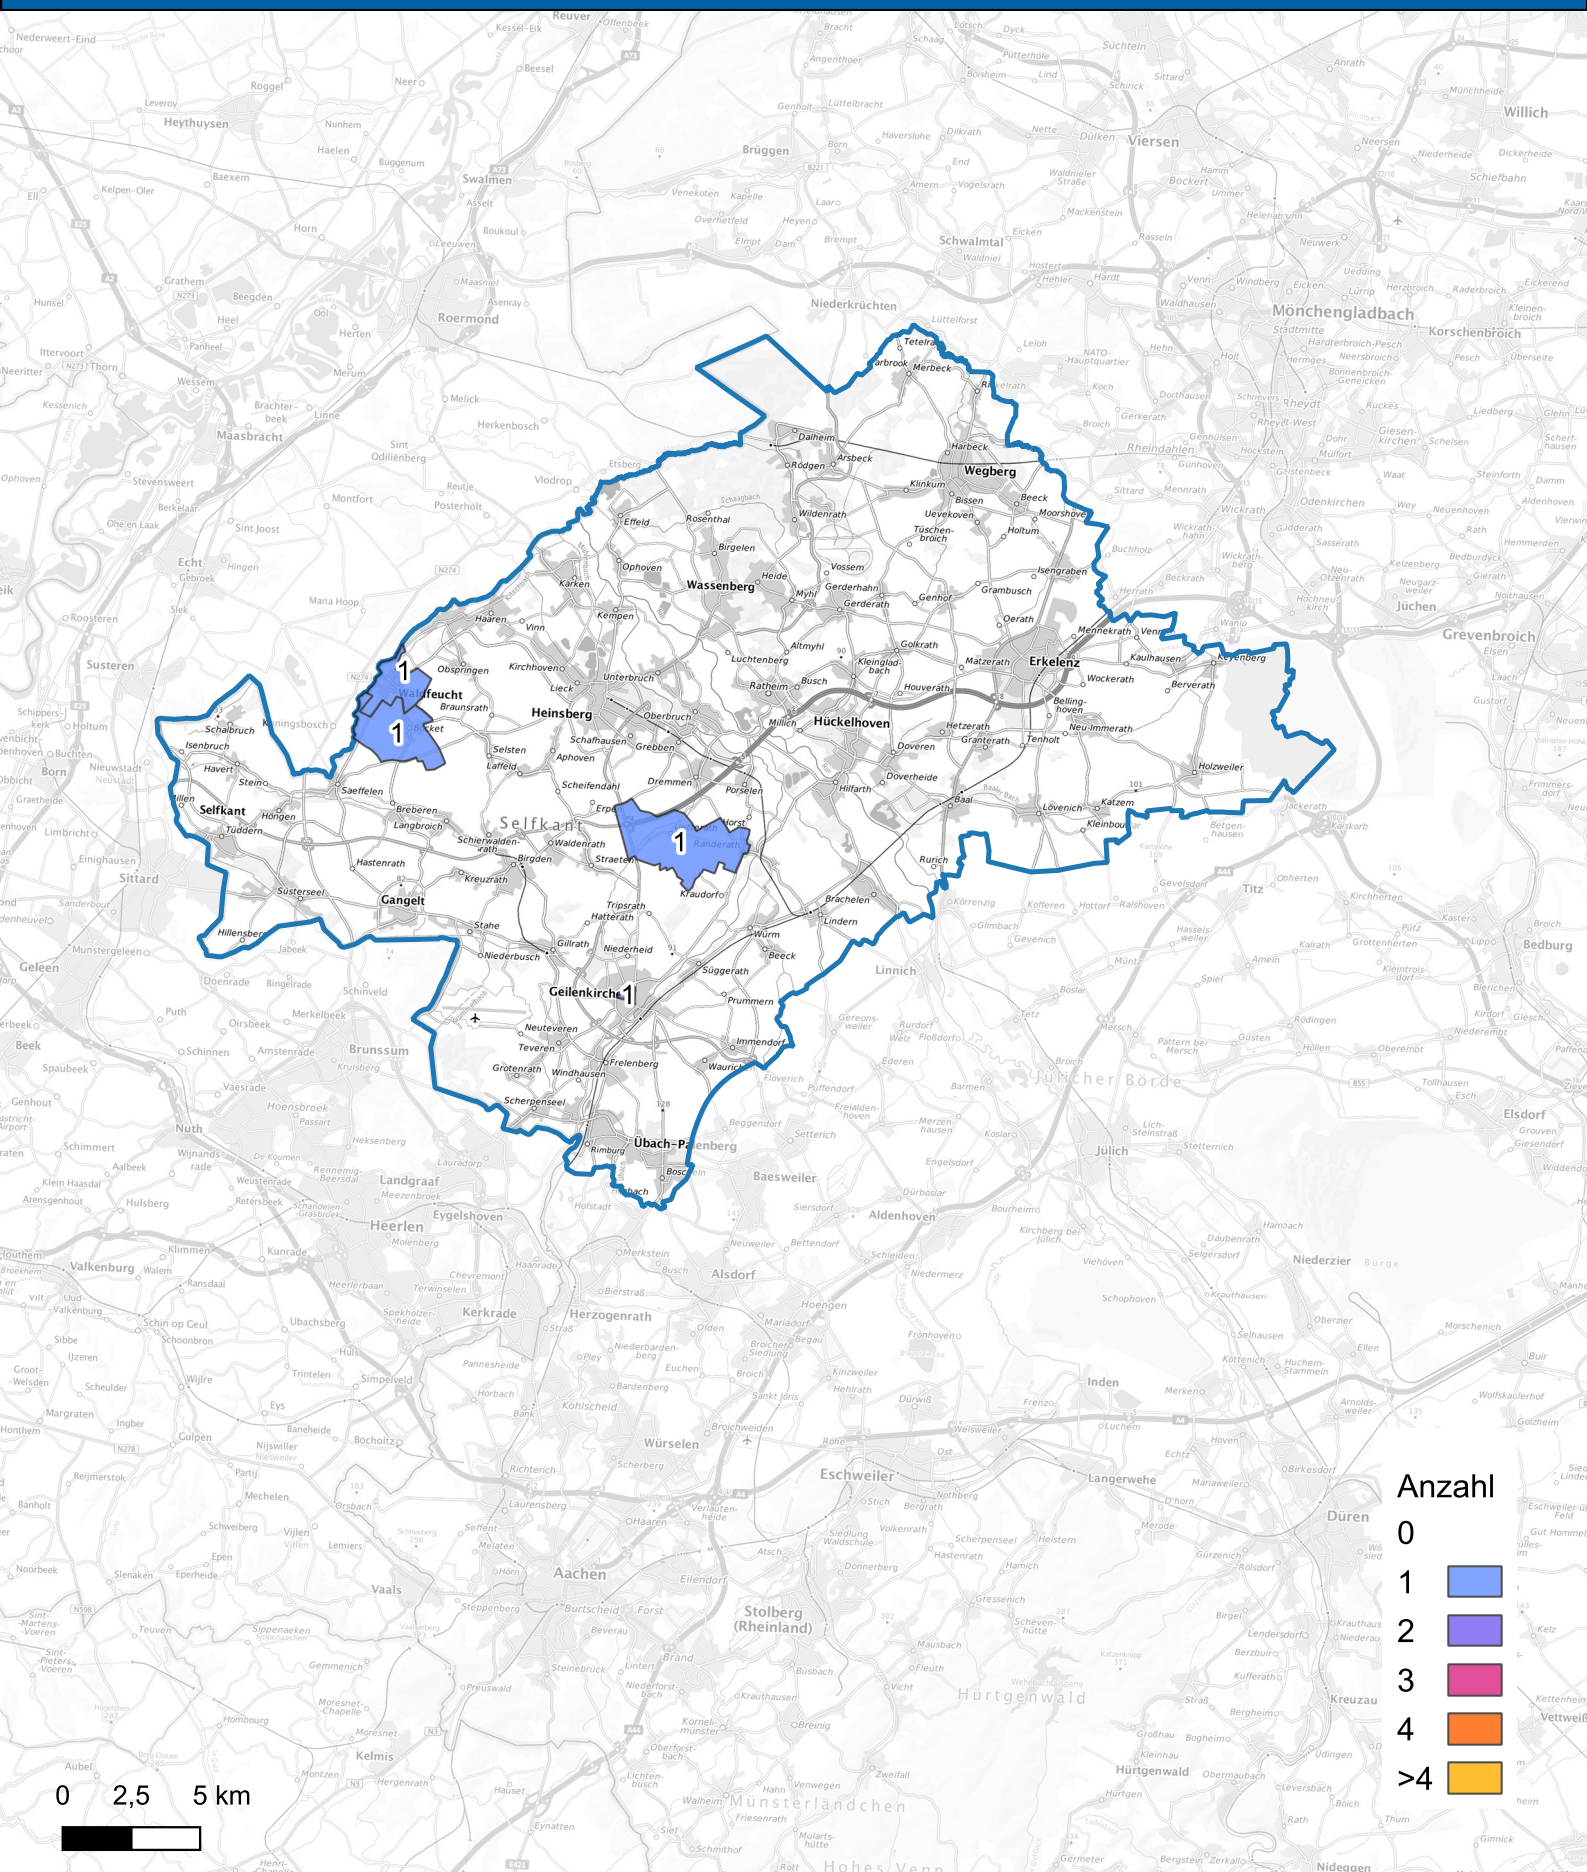

Wohnungseinbruchsradar für das Kreisgebiet Heinsberg vom 17.03.2025 bis 23.03.2025

Hintergrundkarte: © Bundesamt für Kartographie und Geodäsie (2024)

Informationen zu Präventionshinweisen und Beratungsstellen der Polizei NRW finden Sie hier ["https://polizei.nrw/artikel/riegel-vor-sicher-ist-sicherer"](https://polizei.nrw/artikel/riegel-vor-sicher-ist-sicherer)

POLIZEI
Nordrhein-Westfalen
Kreis Heinsberg